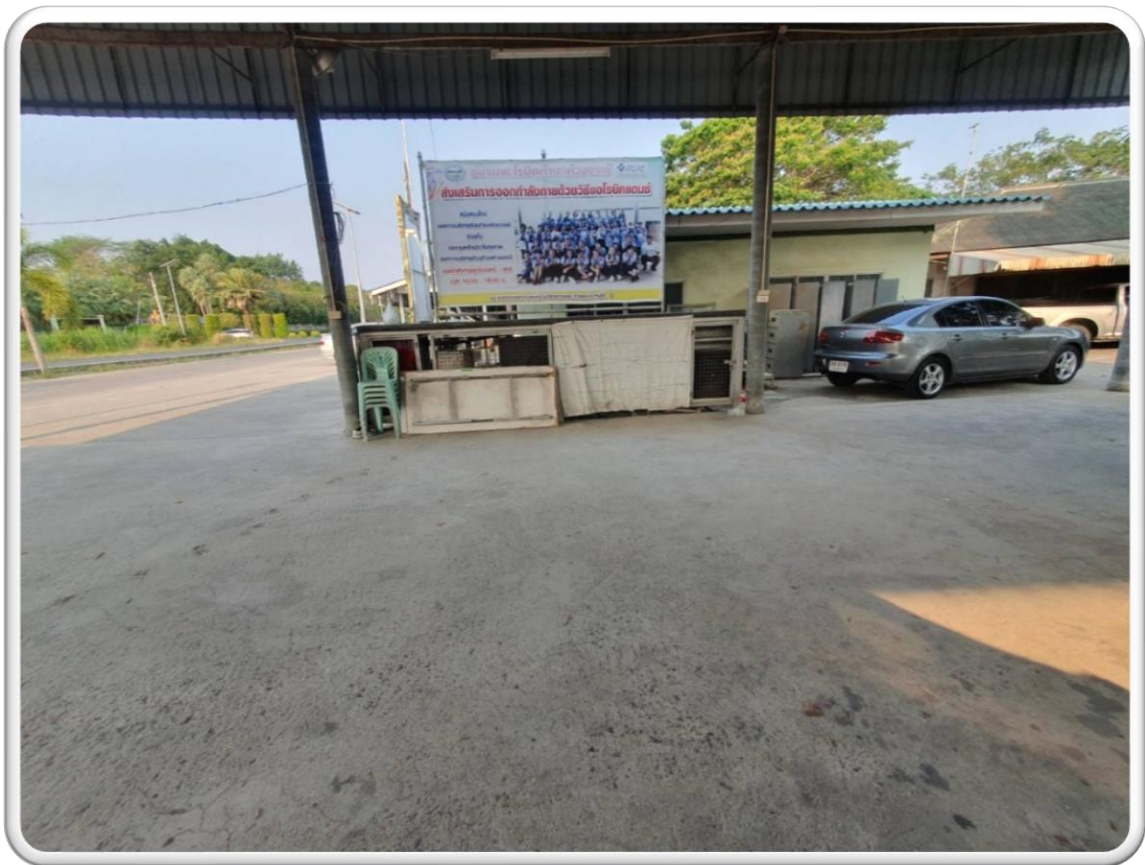

ข้อมูลลานกีฬา

ประเภทกีฬา	ลานแอโรบิค
ที่ตั้ง	หมู่ที่ 3 ตำบลห้วยจรเข้ม อำเภอมืองนครปฐม จังหวัดนครปฐม
ขนาด	ตามมาตรฐานการกีฬา
เวลาให้บริการ	18.00 – 19.00 น.
สิ่งอำนวยความสะดวก	ที่จอดรถ
อุปกรณ์ที่เกี่ยวข้อง	มีพร้อมสำหรับนักกีฬา
รายละเอียดเพิ่มเติม	เปิดให้บริการประชาชนในพื้นที่โดยไม่เสียค่าบริการ
การเดินทาง	เนื่องจากลานกีฬาอยู่ในชุมชนทำให้สะดวกต่อการเดินทาง
รูปภาพ