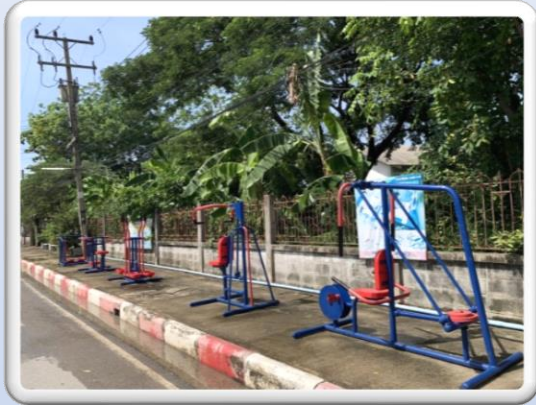

ข้อมูลลานกีฬา

องค์การบริหารส่วนตำบลห้วยจรเข้ม้า
ตำบลห้วยจรเข้ม้า อำเภอเมืองนครปฐม จังหวัดนครปฐม

ข้อมูลลานกีฬา

ประเภทกีฬา	เครื่องออกกำลังกาย
ที่ตั้ง	หมู่ที่ 1 ตำบลห้วยจรเข้ม อำเภอมืองนครปฐม จังหวัดนครปฐม
ขนาด	ตามมาตรฐานการกีฬา
เวลาให้บริการ	08.00 – 20.00 น.
สิ่งอำนวยความสะดวก	ที่จอดรถ
อุปกรณ์ที่เกี่ยวข้อง	มีพร้อมสำหรับนักกีฬา
รายละเอียดเพิ่มเติม	เปิดให้บริการประชาชนในพื้นที่โดยไม่เสียค่าบริการ
การเดินทาง	เนื่องจากลานกีฬาอยู่ในชุมชนทำให้สะดวกต่อการเดินทาง
รูปภาพ	

ข้อมูลลานกีฬา

ประเภทกีฬา	เครื่องออกกำลังกาย
ที่ตั้ง	หมู่ที่ 3 ตำบลห้วยจรเข้ อำเภอเมืองนครปฐม จังหวัดนครปฐม
ขนาด	ตามมาตรฐานการกีฬา
เวลาให้บริการ	08.00 – 20.00 น.
สิ่งอำนวยความสะดวก	ที่จอดรถ
อุปกรณ์ที่เกี่ยวข้อง	มีพร้อมสำหรับนักกีฬา
รายละเอียดเพิ่มเติม	เปิดให้บริการประชาชนในพื้นที่โดยไม่เสียค่าบริการ
การเดินทาง	เนื่องจากลานกีฬาอยู่ในชุมชนทำให้สะดวกต่อการเดินทาง
รูปภาพ	